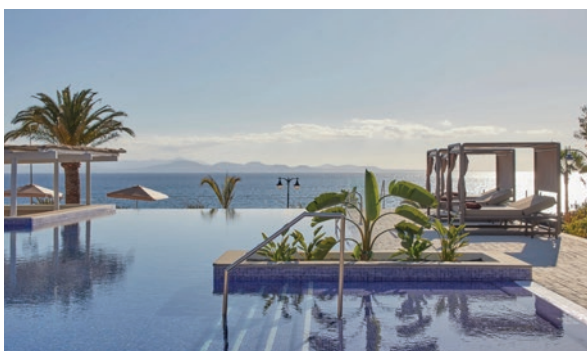

Dreams® Jardín Tropical Resort & Spa 4*

Tenerife (Costa Adeje). Arquitectura árabe y vistas a la isla de La Gomera. Todo incluido con *Unlimited-Luxury®*, sin pulseras, bebidas premium ilimitadas, restaurantes gourmet y más.

Precio por persona en habitación doble desde **116€ AD | 146€ MP | 223€ TI**

Dreams® Lanzarote Playa Dorada Resort & Spa 5*

Lanzarote (Playa Blanca). Situado en Playa Blanca, este maravilloso hotel frente al mar cuenta con nueve piscinas, parque acuático, 6 restaurantes y 8 bares, spa y entretenimiento para todas las edades.